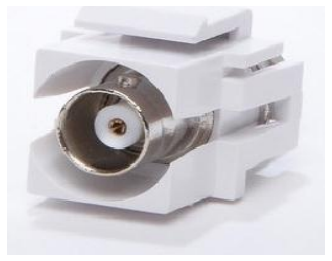

Fiche produit: Panneau de brassage nu 24 ports équipé d'embases vidéo BNC

8 , 16 ou 24 X
16 ou 8 X

CARACTERISTIQUES

- Caractéristique 8, 16 ou 24 x embases vidéo BNC
- Hauteur 1U soit 44,5 mm
- Coloris RAL 7035

AVANTAGES

- Des bouchons sont fournis d'après le nombres d'embases vidéo BNC commander

MATIERES

- Tôle d'acier

CONDITIONNEMENT

- Nécessite 2 vis de fixation

Référence	Nb d'embase vidéo BNC	Nb de bouchons
KB08BN	8	16
KB16BN	16	8
KB24BN	24	0